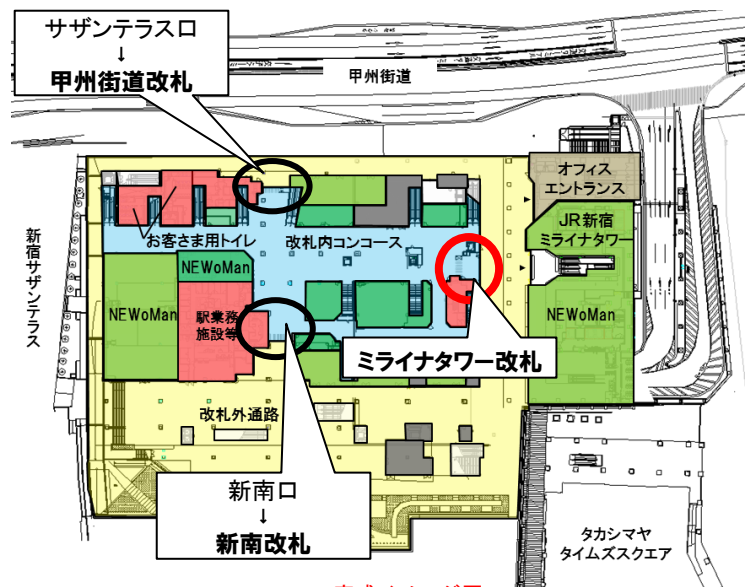

2016年2月16日
東日本旅客鉄道株式会社

「JR 新宿ミライナタワー」前に新設する改札口の名称が決定しました

- 「JR 新宿ミライナタワー」の開業に合わせて新設する改札口につきましては、名称を「ミライナタワー改札」と決定しました。
- これにあわせて、既存の改札口も名称と営業時間を変更します。

1 新設改札口の概要

- (1) 改札口の名称
ミライナタワー改札
- (2) 使用開始時期
2016年3月7日（月）（予定）
- (3) 営業時間
5時45分から24時まで

完成イメージ図

(ミライナタワー改札使用開始時、一部エリアは工事中です)

2 既存改札口の変更概要

- (1) 名称変更
 - ・「サザンテラス口」を「甲州街道改札」に変更します。
 - ・「新南口」を「新南改札」に変更します。
- (2) 名称変更時期
2016年3月7日（月）（予定）
- (3) 営業時間の変更
既存改札口の営業時間を3月1日（火）から、5時45分から24時までに変更します。
(現在の営業時間は6時から24時です)